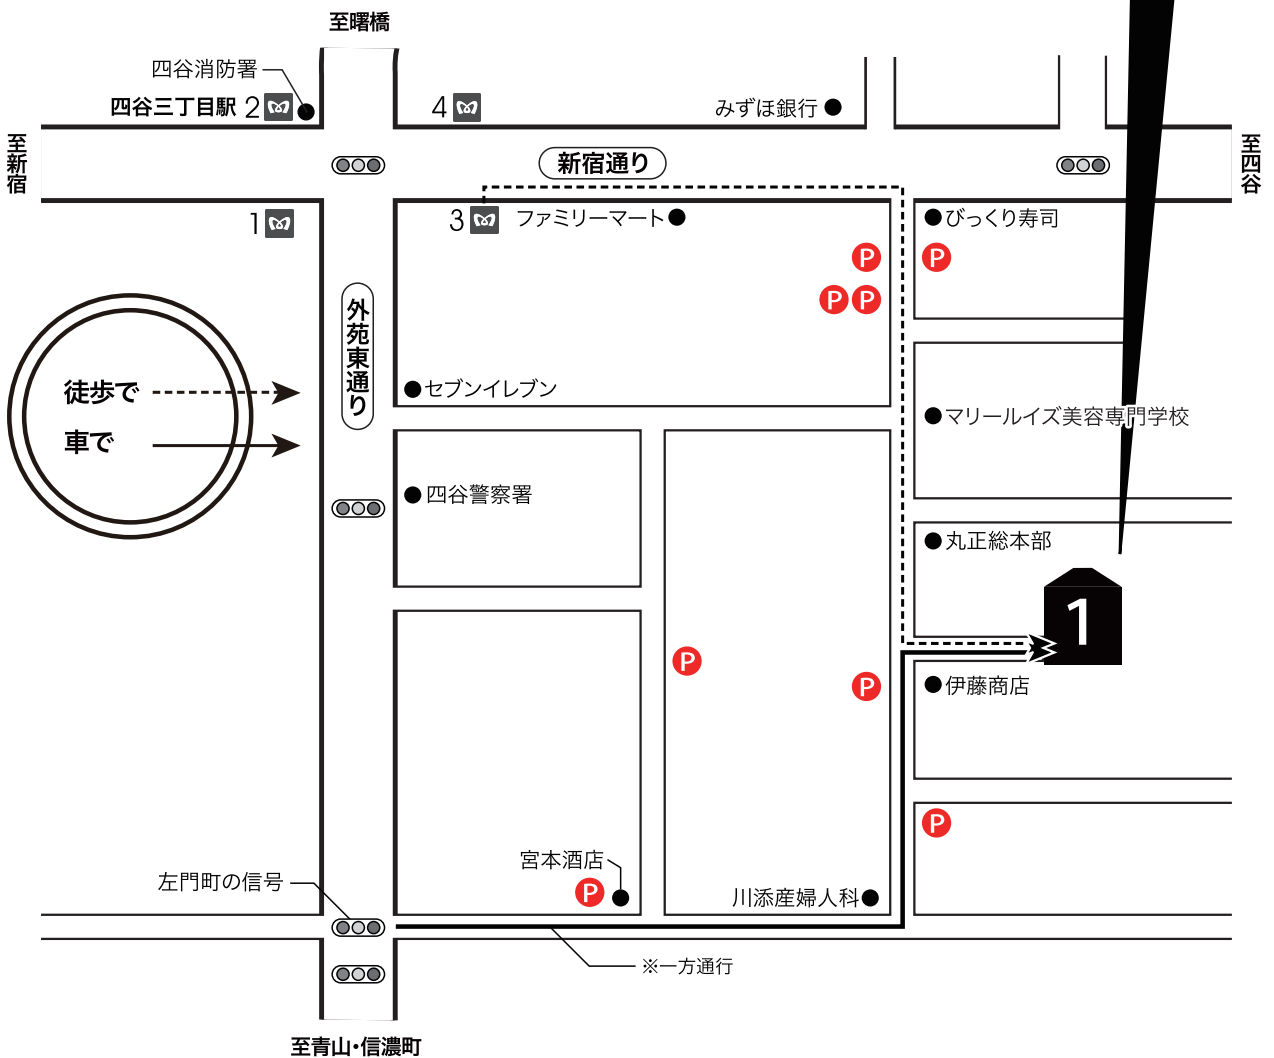

Gaien Studio

Gaien Studio Part 1

東京都新宿区須賀町4-4

TEL 03-5379-2252 FAX 03-5379-8066

- ③ 歩 3番出口を出て右に100mほど進み、びっくり寿司の手前を右に入る。150mほど進み丸正総本部の30m先を左に入った奥。
- ④ 車 四谷三丁目交差点から青山・信濃町方面へ。2つめの信号「左門町」を左に入る。川添産婦人科をすぎたところを左折。約100m直進し伊藤商店の10m先を右に入った奥。